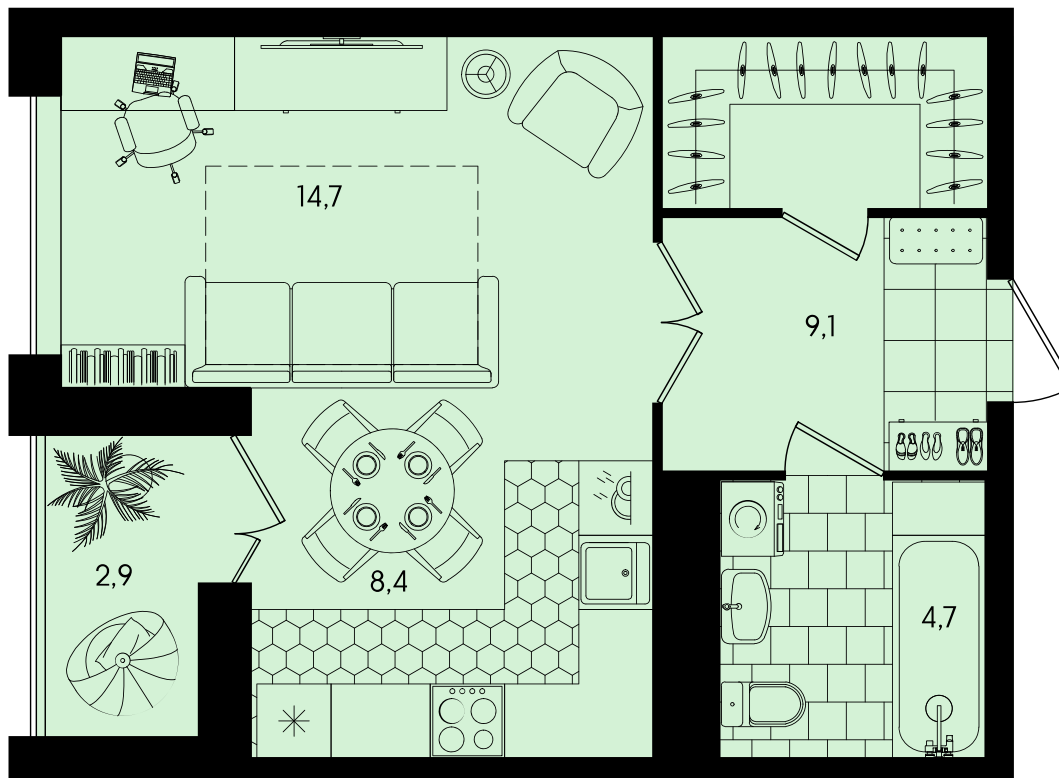

Количество комнат:

студия

Дополнительно:

Кладовая

Машиноместо

Общая площадь:

39,8 м²

ул. Минская

Холостой

Для молодой
пары